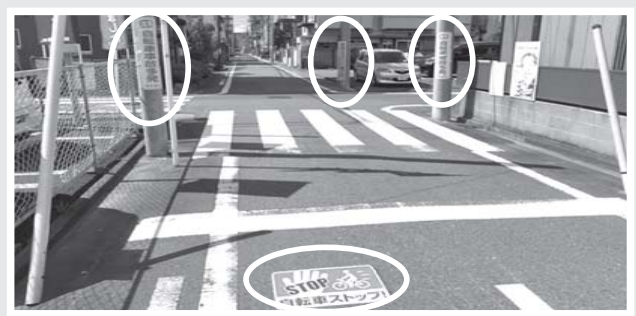

「川崎駅周辺総合整備計画」の西口対策を拡充へ！ 自転車通行環境整備を本年度から2か年を目途に整備推進！

かわの忠正議員は、「川崎駅周辺総合整備計画」について、西口の対策拡充を訴え、「自転車通行安全性の向上」「駐輪対策」「多摩川に桜並木整備」を取り上げました。

自転車通行安全性の向上！

この総合整備計画において「自転車通行安全性の向上」への取組みは、川崎駅東口だけが対象で計画されていることを指摘し、西口の対策拡充を強く求めました。建設緑政局長は「自転車環境整備実施計画において幸区内6か所、そのうち西口周辺では2か所選定した。下平間と戸手本町の2か所は車道における自転車の通行位置、進行方向を示す路面表示を実施した。その他の個所については、本年度から2か年を目途に整備を推進する」と答弁しました。

また、ラゾーナ西側（市道中幸町8号線：シンフォニーホール前交差点から中幸町3丁目交差点）の歩道については、「今後交通管理者(警察署)などと協議し、自転車マークの大きさや設置位置等、視認性向上に向けた通行位置の表示方法について検討していく」ことになりました。

駐輪対策！

川崎駅西口周辺の駐輪場の稼働状況、違法駐輪対策を取り上げ、対策を質しました。

建設緑政局長は「放置自転車の状況は、平日30台、休日74台。駐輪場の利用状況は平日71%、休日68%であり西口全体は充足している。しかし、市営駐輪場は利用率が100%を超えているので、収容台数を62台増強する工事を行っている。公道にはみ出している自転車については指導を実施していく」と答弁しました。

多摩川に桜並木整備！

「多摩川の自然を活かしたまちづくり」について、短期・中期の取組みと桜並木の整備について取り上げました。まちづくり局長は「まちと水辺空間の回遊性・連続性の向上を図り、多摩川を身近に感じられる憩いの空間と多摩川への人の流れの創出に向け検討する」、建設緑政局長は「桜並木の整備について、国土交通省と協議・調整を進める」と答弁しました。

かわの忠正議員の身近な実績フォト

多摩川堤防に手摺り設置
堤防から河川敷への階段が老朽化し、手摺りもないことから、階段の補修と手摺り設置をしました。(古市場排水樋管横：古市場ポンプ場から河川敷に降りる付近)